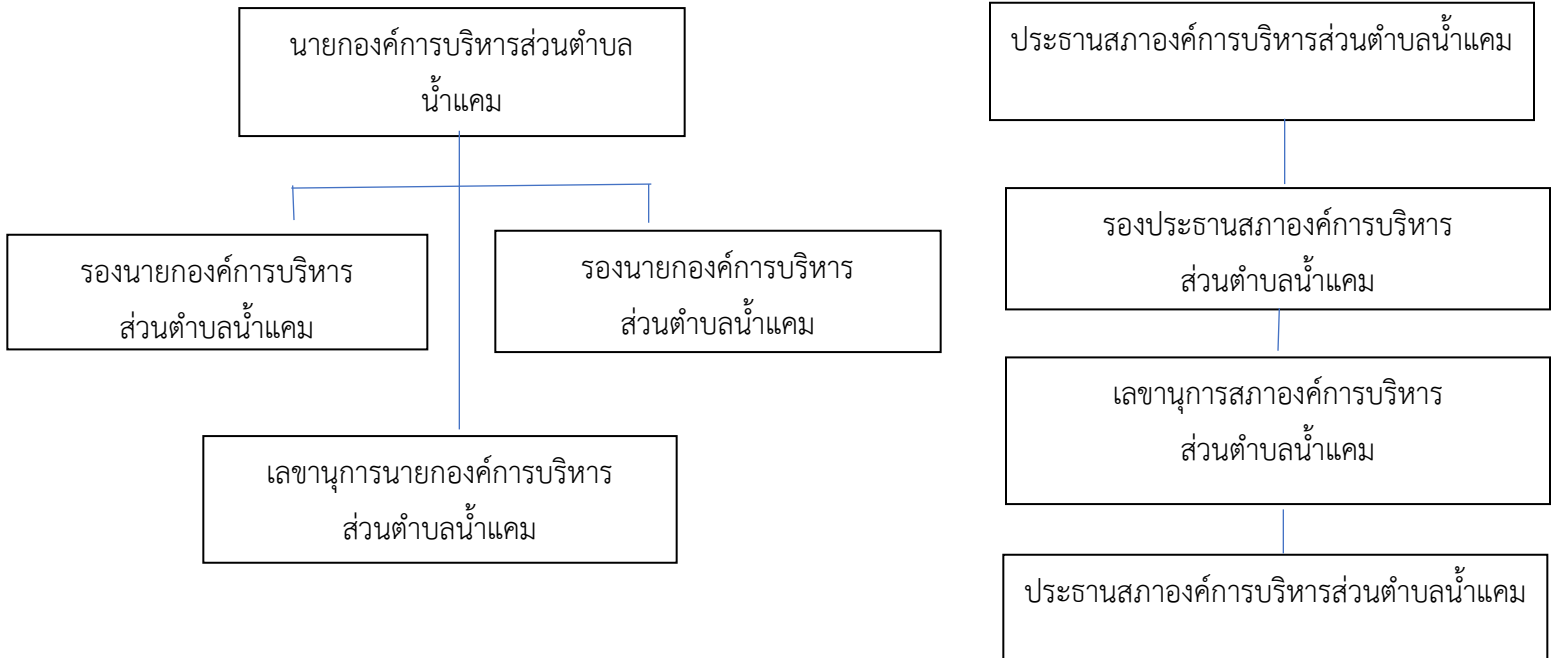

โครงสร้างองค์กร

โครงสร้างองค์การบริหารส่วนตำบลน้ำแคม

โครงสร้างส่วนราชการ

ปลัด อบต.